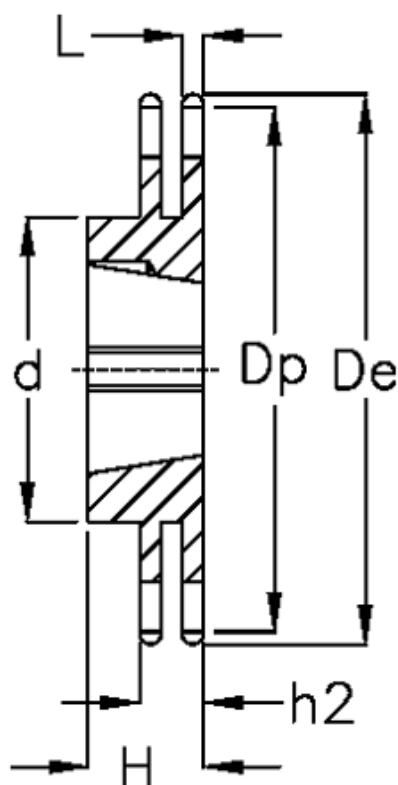

Varenummer: 616032005025
Beskrivelse: Bøsningshjul 08 B-2 Z=25 duplex
for bøsning 2012

Mål

Antal tænder	= 25
C	= 1.3
d	= 87
De	= 105.8
Dp	= 101.33
For bøsning	= 2012
For kædebetegnelse	= 08 B-2
For kæde størrelse	= 1/2" x 5/16"

H	= 32
h2	= 21
Materiale	= Stål